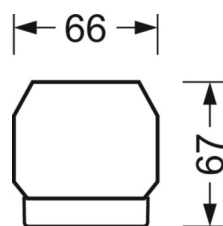

Лампо- и прибородержатели - Central.Line.Optic - прямой свет, узко- и широконаправленный - без видимых стыков

Ламподержатель из оцинкованного стального профиля, поверхность покрыта лаком на полиэфирной смоле. Крепление без инструментов с нажимными затворами, встроенными в конструкцию, обеспечивают защиту от кражи и взлома. Цвет корпуса белый стандартный для электротехники RAL 9016; Прямой широкий свет, распространяющийся через линзу «Central.Line.Optic» из пластика ПММА. Линзовая оптика делает сборку и установку предельно удобными, плоскость легко чистится. Линзы плотно расположены в один ряд: световые точки сливаются в одну линию, создавая целостный вид. Подключение к электросети через штатную 3-полюсную штекерную деталь для быстрой сборки, со свободным выбором фаз. Встроенный механизм для правильной сборки для быстрого контакта. Сменные блоки, позволяющие легко модернизировать освещение, существенно продлевают срок службы всей осветительной установки.

параметры

номер заказа	19530004130
код EAN	4020863432363
номер таможенного тарифа	94051190
Знак прохождения контроля	IP 20, класс защиты I, ENEC10 VDE, F, HACCP DIN10500/Food/IFS-пригодность для применения/BRC, Indoor, CE
Степень ударопрочности IK	IK03 (-20°C bis 25°C)
Температура окружения	ta -20°C в 25°C
Гарантийный срок	5 лет
Государственные программы поддержки	BEG - государственные субсидии для энергосберегающих зданий (действительна только для Германии)

электротехника

Балласт	Электронный драйвер (1 штука)
Мощность системы	88W
сетевое напряжение	230V/50Hz
автоматический предохранитель (пусковой ток)	12 штук/B10, 19 штук/B16, 20 штук/C10, 32 штук/C16
класс энергосбережения/Источник света	C

Оптика