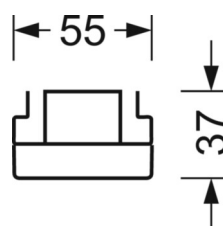

Лампо- и прибородержатели - Central.Line.Optic - прямой свет, узко- и широконаправленный - без видимых стыков

Ламподержатель из оцинкованного стального профиля, поверхность покрыта лаком на полиэфирной смоле. Крепление без инструментов с нажимными затворами, встроенными в конструкцию, обеспечивают защиту от кражи и взлома. Цвет корпуса белый стандартный для электротехники RAL 9016; Прямой широкий свет, распространяющийся через линзу «Central.Line.Optic» из пластика ПММА. Линзовая оптика делает сборку и установку предельно удобными, плоскость легко чистится. Линзы плотно расположены в один ряд: световые точки сливаются в одну линию, создавая целостный вид. Подключение к электросети через штатную 3-полюсную штекерную деталь для быстрой сборки, со свободным выбором фаз. Встроенный механизм для правильной сборки для быстрого контакта. Сменные блоки, позволяющие легко модернизировать освещение, существенно продлевают срок службы всей осветительной установки.

параметры

номер заказа	19530004130
код EAN	4020863432363
номер таможенного тарифа	94051190
Знак прохождения контроля	IP 20, класс защиты I, ENEC10 VDE, F, HACCP DIN10500/Food/IFS-пригодность для применения/BRC, Indoor, CE
Степень ударопрочности IK	IK03 (-20°C bis 25°C)
Температура окружения	ta -20°C в 25°C
Гарантийный срок	5 лет
Государственные программы поддержки	BEG - государственные субсидии для энергосберегающих зданий (действительна только для Германии)

электротехника

Балласт	Электронный драйвер (1 штука)
Мощность системы	88W
сетевое напряжение	230V/50Hz
автоматический предохранитель (пусковой ток)	12 штук/B10, 19 штук/B16, 20 штук/C10, 32 штук/C16
класс энергосбережения/Источник света	C

Оптика