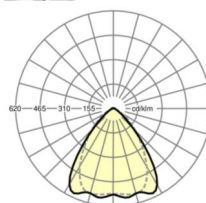

параметры

номер заказа	19530004130
код EAN	4020863432363
номер таможенного тарифа	94051190
Знак прохождения контроля	IP 20, класс защиты I, ENEC10 VDE, F, HACCP DIN10500/Food/IFS-пригодность для применения/BRC, Indoor, CE
Степень ударопрочности IK	IK03 (-20°C bis 25°C)
Температура окружения	ta -20°C в 25°C
Гарантийный срок	5 лет
Государственные программы поддержки	BEG - государственные субсидии для энергосберегающих зданий (действительна только для Германии)

электротехника

Балласт	Электронный драйвер (1 штука)
Мощность системы	88W
сетевое напряжение	230V/50Hz
автоматический предохранитель (пусковой ток)	12 штук/B10, 19 штук/B16, 20 штук/C10, 32 штук/C16
класс энергосбережения/Источник света	C

Оптика

Оснастка	LED, цветопередача/оттенок света CRI ≥ 80 / 3000K
Допуск для координаты цветности (MacAdam)	3SDCM
Номинальный световой поток	13188lm
Срок службы LED	50000h L80/B10 (Tq 25°C), 70000h L80/B50 (Tq 25°C)
светоотдача светильников	150lm/W
Угол излучения	80° (C0) / 75° (C90)
UGR поп./вдоль	22.1 / 22.8

DEEP-LINK

<https://www.regiolum.de/ru/article/19530004130>

Ссылка	LED 14000lm 830
ηLB	100 %
Φ ↓/↑	98 % / 2 %
UGR поп./вдоль	22.1 / 22.8